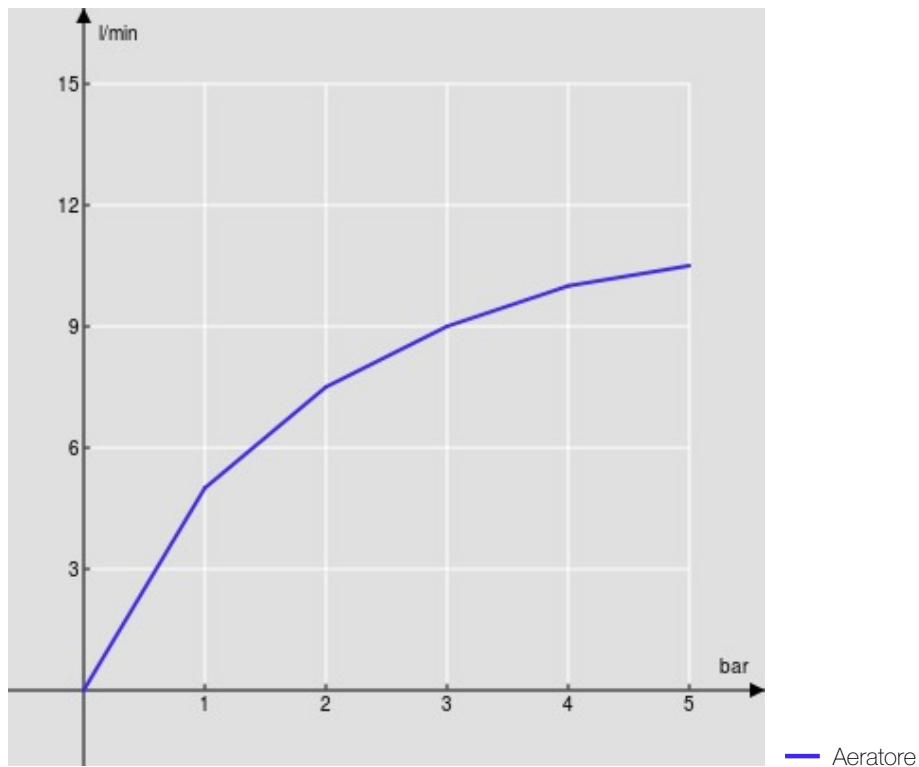

SPECIFICHE

Monocomando a bacinella

Chrome

Aeratore anticalcare M 24 x 1

Scarico 1 1/4" push

Flessibili inox ø 3/8"

Limitatore di portata con freno al 50%

Imballo: 56,5 x 29 x 7,1 cm / 0,011633 m<sup>3</sup> / 3,154 kg

CERTIFICAZIONI

DIAGRAMMA DI PORTATA: ACQUA CALDA/FREDDA

DIAGRAMMA DI PORTATA: ACQUA MISCELATA