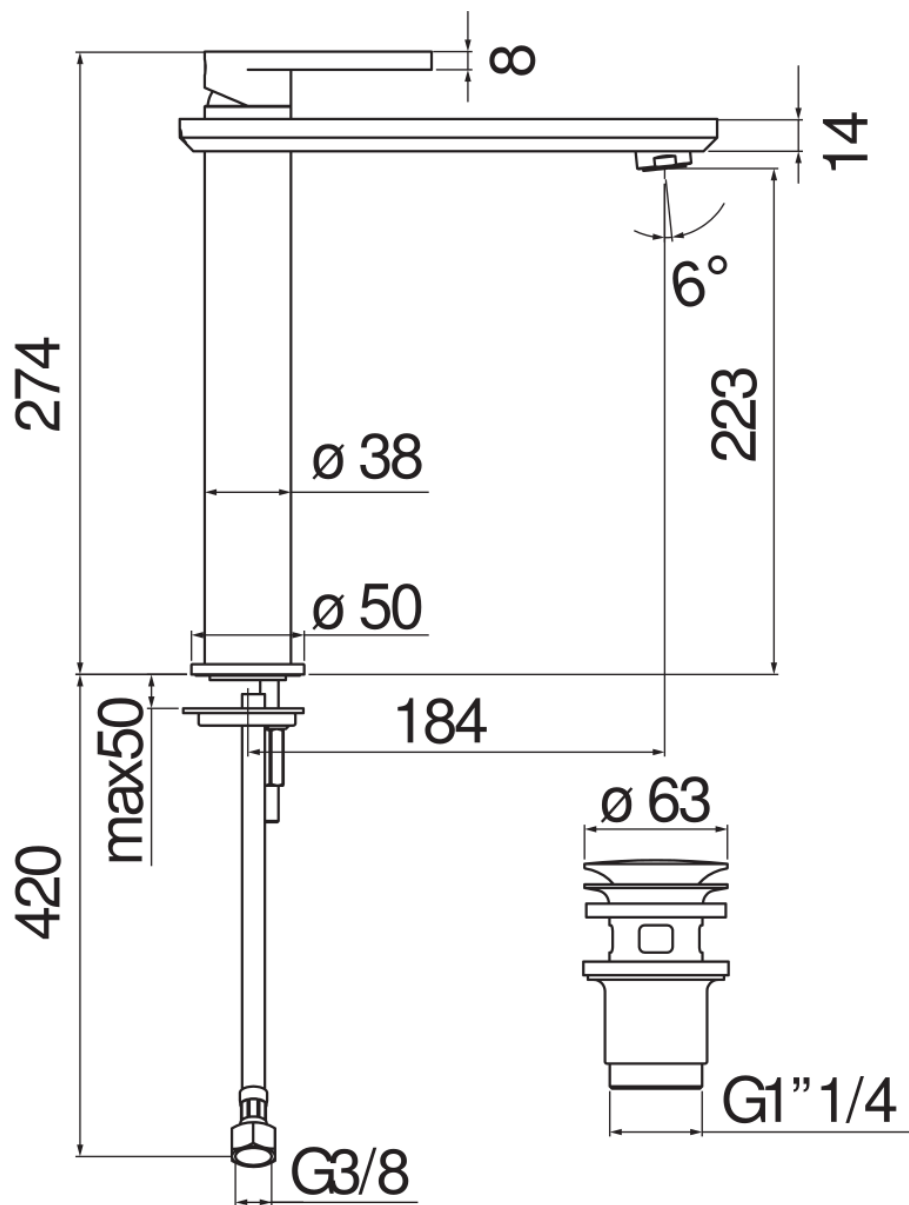

SPECIFICHE

Monocomando a bacinella

Chrome

Aeratore anticalcare M 24 x 1

Scarico 1 1/4" push

Flessibili inox ø 3/8"

Limitatore di portata con freno al 50%

Imballo: 56,5 x 29 x 7,1 cm / 0,011633 m<sup>3</sup> / 3,154 kg

CERTIFICAZIONI

DIAGRAMMA DI PORTATA: ACQUA CALDA/FREDDA

DIAGRAMMA DI PORTATA: ACQUA MISCELATA